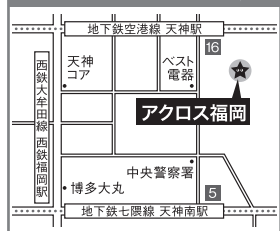

当申込書に必要な事項をご記入のうえ、当日会場のスタッフにお渡しください。

*受講回数はお一人さま1回までとさせていただきますのでご了承ください。

●
OSAKA

フォーフルールガーデン
(セミナールーム)

大阪府大阪市都島区中野町
4-8-16

桜の季節にはサクラがきれいに咲くエリア。会場も花いっぱいです。

JR大阪環状線 桜ノ宮駅
(南口から徒歩2分)

●
FUKUOKA

アクロス福岡
(会議室またはセミナー室)

福岡県福岡市中央区
天神1-1-1

誰でも知っているアクロス！
どこからでもアクセス可能なアクロス！

地下鉄空港線 天神駅
(16番出口から徒歩3分)

●
TOKYO

T's 渋谷フラッグ
(会議室8Fまたは7F)

東京都渋谷区宇田川町33-6
Shibuya Flag 7F・8F

渋谷駅から東急本店へ向って、
ドンキホーテの向かい側です。

JR線 渋谷駅(徒歩5分)、
半蔵門線 渋谷駅
(3a出口より徒歩3分)

●
HOKKAIDO

ACU
(会議室)

札幌市中央区北4西5
アスティ45

都市の機能と豊かな自然が調和する
アカデミックな空間！

JR札幌駅(徒歩5分)、
地下鉄さっぽろ駅(徒歩3分)

●
IWATE

JOB CAFÉ IWATE
(5F)