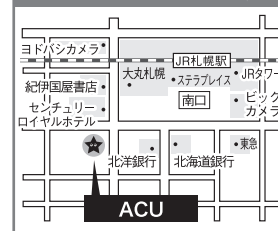

当申込書に必要な事項をご記入のうえ、当日会場のスタッフにお渡しください。

*受講回数はお一人さま1回までとさせていただきますのでご了承ください。

●
OSAKA

フォーフルールガーデン
(セミナールーム)

大阪府大阪市都島区中野町
4-8-16

桜の季節にはサクラがきれいに咲くエリア。会場も花いっぱいです。

JR大阪環状線 桜ノ宮駅
(南口から徒歩2分)

●
FUKUOKA

アクロス福岡
(会議室またはセミナー室)

福岡県福岡市中央区
天神1-1-1

誰でも知っているアクロス！
どこからでもアクセス可能なアクロス！

地下鉄空港線 天神駅
(16番出口から徒歩3分)

●
TOKYO

T's 渋谷フラッグ
(会議室8Fまたは7F)

東京都渋谷区宇田川町33-6
Shibuya Flag 7F・8F

渋谷駅から東急本店へ向って、
ドンキホーテの向かい側です。

JR線 渋谷駅(徒歩5分)、
半蔵門線 渋谷駅
(3a出口より徒歩3分)

●
HOKKAIDO

ACU
(会議室)

札幌市中央区北4西5
アスティ45

都市の機能と豊かな自然が調和する
アカデミックな空間！

JR札幌駅(徒歩5分)、
地下鉄さっぽろ駅(徒歩3分)

●
IWATE

JOB CAFÉ IWATE
(5F)

盛岡市菜園1-12-18
盛岡菜園センタービル5F

ジョブカフェいわては若者の「仕事につくまで」と
「仕事についてから」を応援しています

JR盛岡駅(徒歩15分)

◎都合により会場が変更になる場合がございます。セミナー開催前に届くメールにてご確認ください。

- ★ 自由にコピーして、ご友人やお取引先の方にお配りください。誘うときに便利です。 ★ スターブランド社のホームページにも本チラシはアップされていますので、ご利用ください。 ★ 会場は右記のいずれかになります。表面の日程と会場をご確認の上、お間違いのないように！