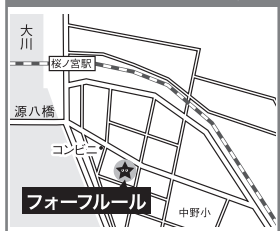

当申込書に必要な事項をご記入のうえ、当日会場のスタッフにお渡しください。

*受講回数はお一人さま1回までとさせていただきますのでご了承ください。

●
OSAKA

フォーフルールガーデン
(セミナールーム)

大阪府大阪市都島区中野町
4-8-16

桜の季節にはサクラがきれいに咲くエリア。会場も花いっぱいです。

JR大阪環状線 桜ノ宮駅
(南口から徒歩2分)

●
FUKUOKA

アクロス福岡
(会議室またはセミナー室)

福岡県福岡市中央区
天神1-1-1

誰でも知っているアクロス！
どこからでもアクセス可能なアクロス！

地下鉄空港線 天神駅
(16番出口から徒歩3分)

●
TOKYO

T's 渋谷フラッグ
(会議室8Fまたは7F)

東京都渋谷区宇田川町33-6
Shibuya Flag 7F・8F

渋谷駅から東急本店へ向って、
ドンキホーテの向かい側です。

JR線 渋谷駅(徒歩5分)、
半蔵門線 渋谷駅
(3a出口より徒歩3分)

●
HOKKAIDO

ACU
(会議室)

札幌市中央区北4西5
アスティ45

都市の機能と豊かな自然が調和する
アカデミックな空間！

JR札幌駅(徒歩5分)、
地下鉄さっぽろ駅(徒歩3分)

●
IWATE

JOB CAFÉ IWATE
(5F)